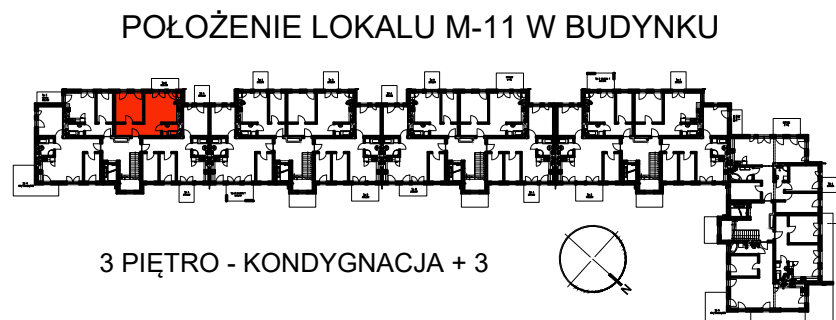

RZUT MIESZKANIA M-11
SKALA 1:100

LOKAL M-11

Zestawienie
pomieszczeń

Numer	Nazwa	Powierzchnia
3012	Korytarz	10,16m ²
3013	Pokój	14,89m ²
3014	Salon+aneks	19,40m ²
3015	Łazienka	3,67m ²
		48,11m ²

OSIEDLE "NOWY PARK" – KAPITULNA 8/10

KARTA LOKALU M-11

WYMIARY ŚCIAN ZOSTAŁY PODANE W ŚWIETLE ŚCIAN WYPRAWIONNYCH TYNKIEM