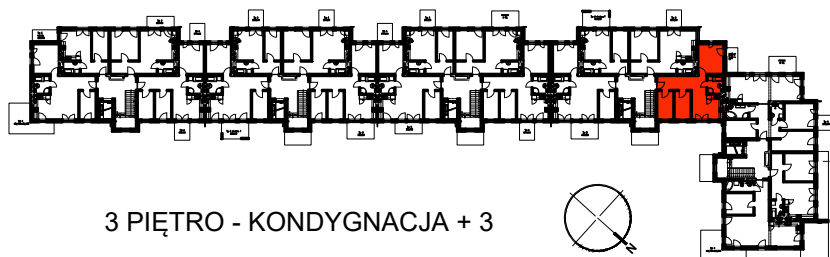

RZUT MIESZKANIA M-84  
SKALA 1:100

POŁOŻENIE LOKALU M-84 W BUDYUNKU

3 PIĘTRO - KONDYGNACJA + 3

LOKAL M-84

Zestawienie pomieszczeń		
Numer	Nazwa	Powierzchnia
3079	Korytarz	12,03m <sup>2</sup>
3080	Pokój	13,30m <sup>2</sup>
3081	Łazienka	4,71m <sup>2</sup>
3082	Salon+aneks	14,57m <sup>2</sup>
3083	Pokój	8,19m <sup>2</sup>
3084	Pokój	8,19m <sup>2</sup>
		60,99m <sup>2</sup>

OSIEDLE "NOWY PARK" – KAPITULNA 8/10

KARTA LOKALU M-84

WYMIARY ŚCIAN ZOSTAŁY PODANE W ŚWIETLE ŚCIAN WYPRAWIONNYCH TYNKIEM